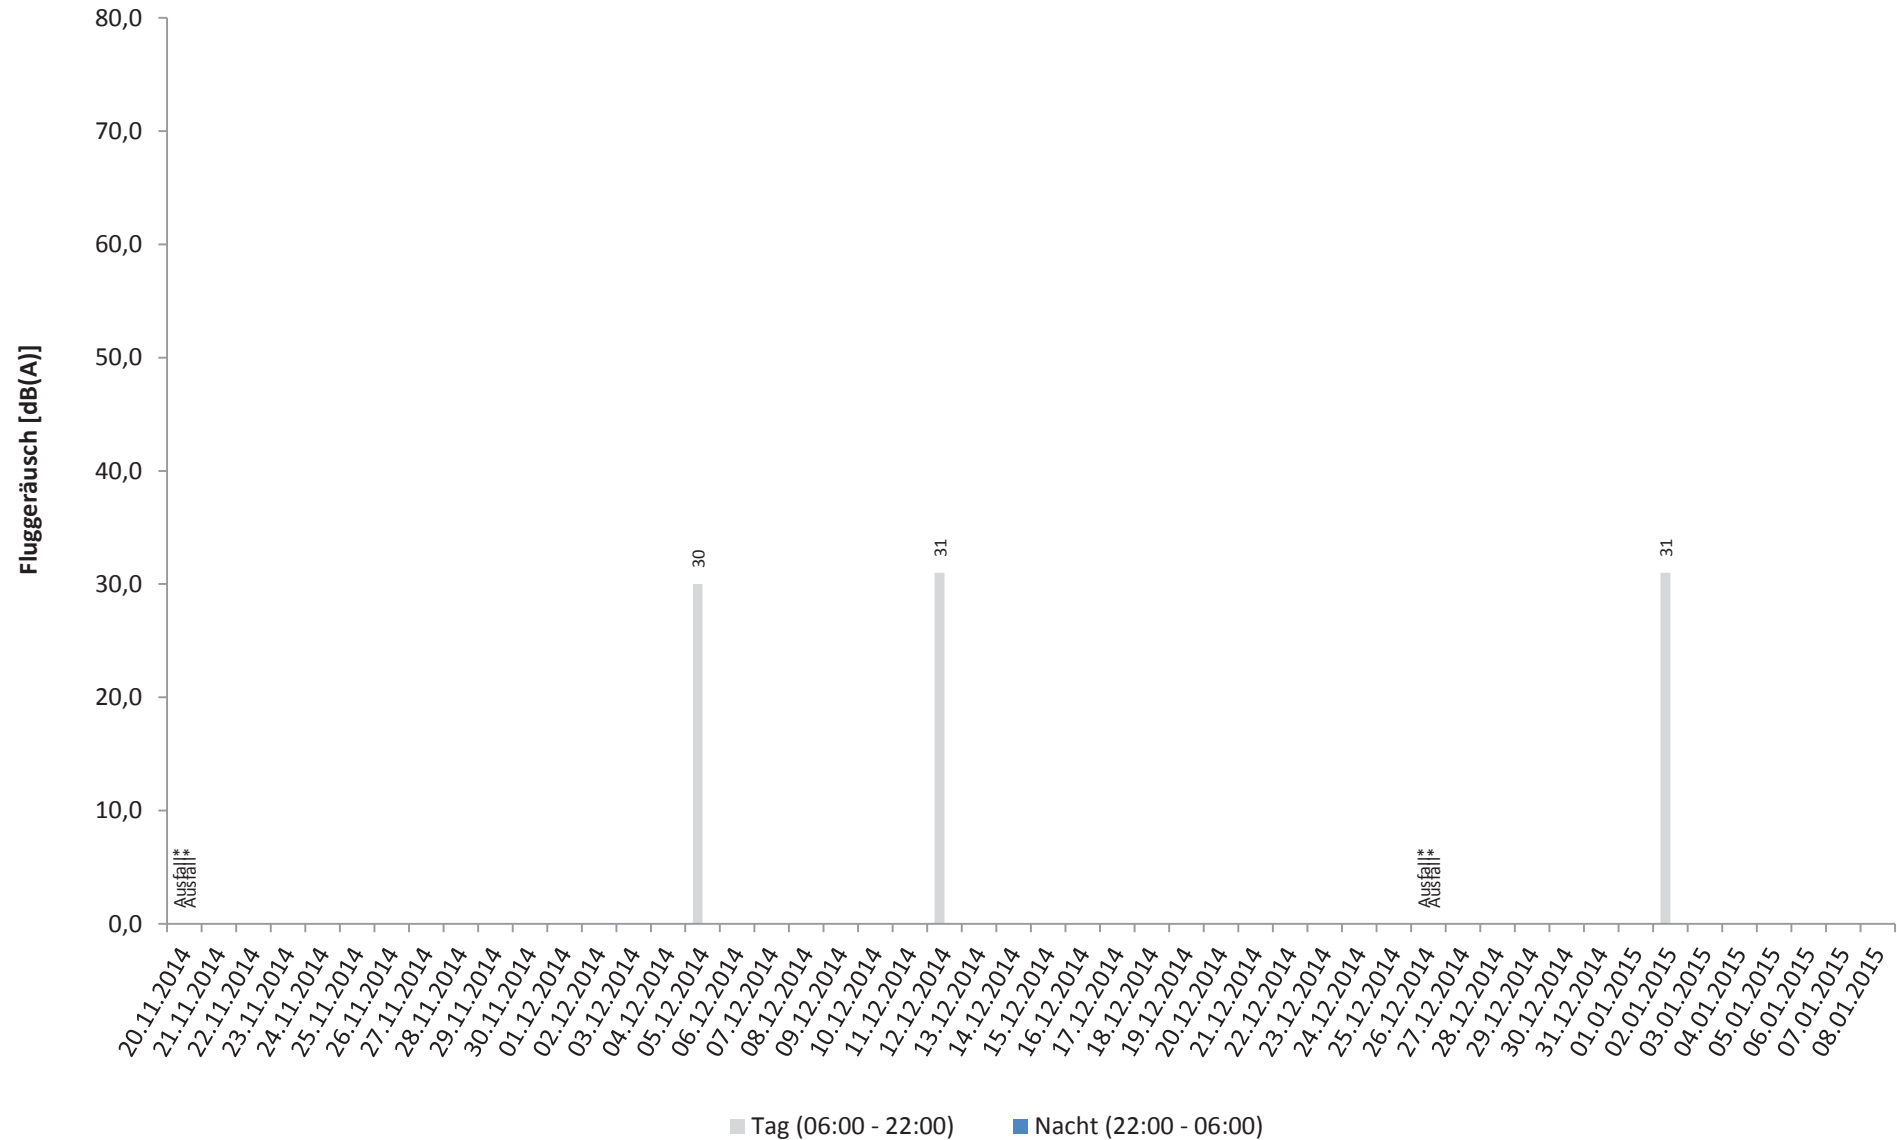

Äquivalente Dauerschallpegel - Fluggeräusch
 MP08 Dahme-Spreewald Neu-Diepensee 3
 20.11.2014 - 08.01.2015

Fluggeräusch: Tag 19 dB(A) Nacht 0 dB(A)

* Verfügbarkeit < 50%

Äquivalente Dauerschallpegel - Fluggeräusch
 MP08 Dahme-Spreewald Neu-Diepensee 4
 11.09.2015 - 26.10.2015

Fluggeräusch: Tag 27 dB(A) Nacht 18 dB(A)

* Verfügbarkeit < 50%