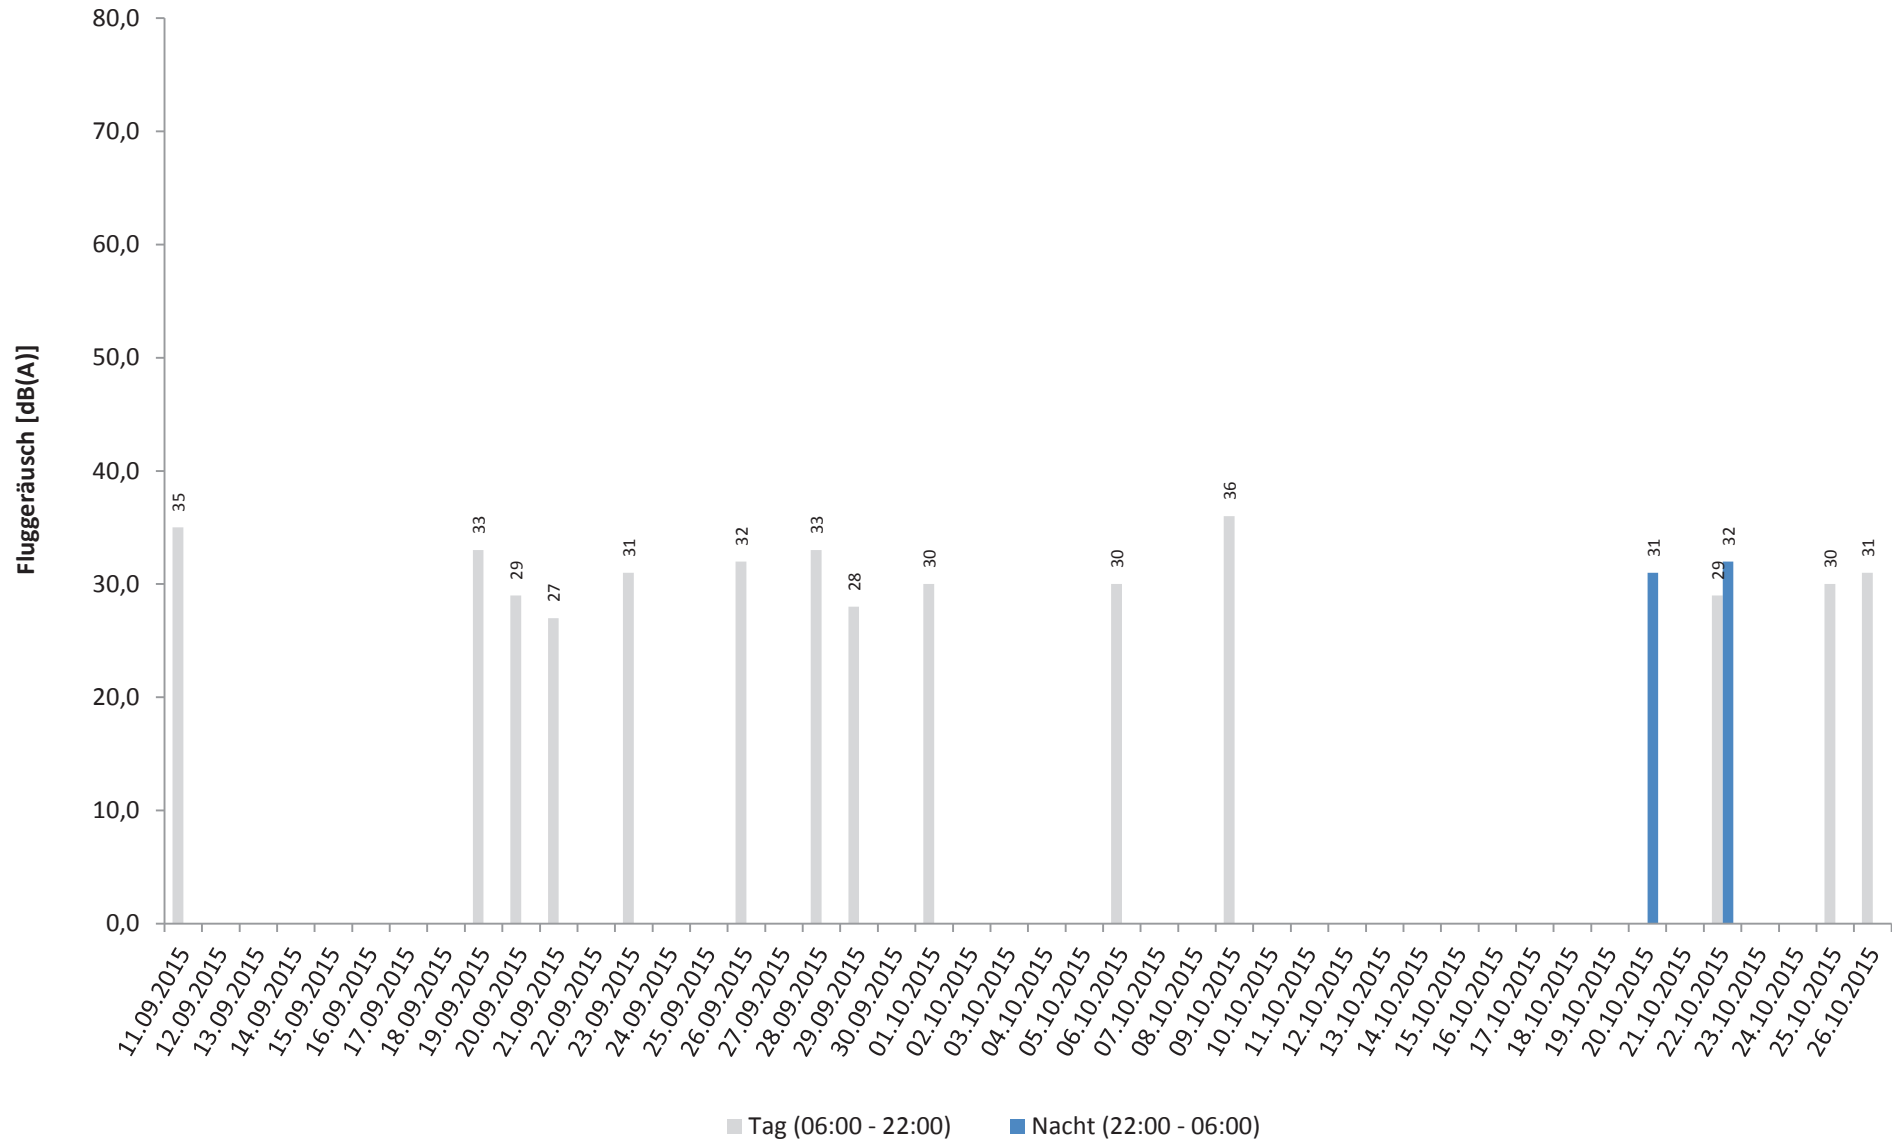

Äquivalente Dauerschallpegel - Fluggeräusch
 MP08 Dahme-Spreewald Neu-Diepensee 3
 20.11.2014 - 08.01.2015

Fluggeräusch: Tag 19 dB(A) Nacht 0 dB(A)

* Verfügbarkeit < 50%

Äquivalente Dauerschallpegel - Fluggeräusch
 MP08 Dahme-Spreewald Neu-Diepensee 4
 11.09.2015 - 26.10.2015

Fluggeräusch: Tag 27 dB(A) Nacht 18 dB(A)

* Verfügbarkeit < 50%