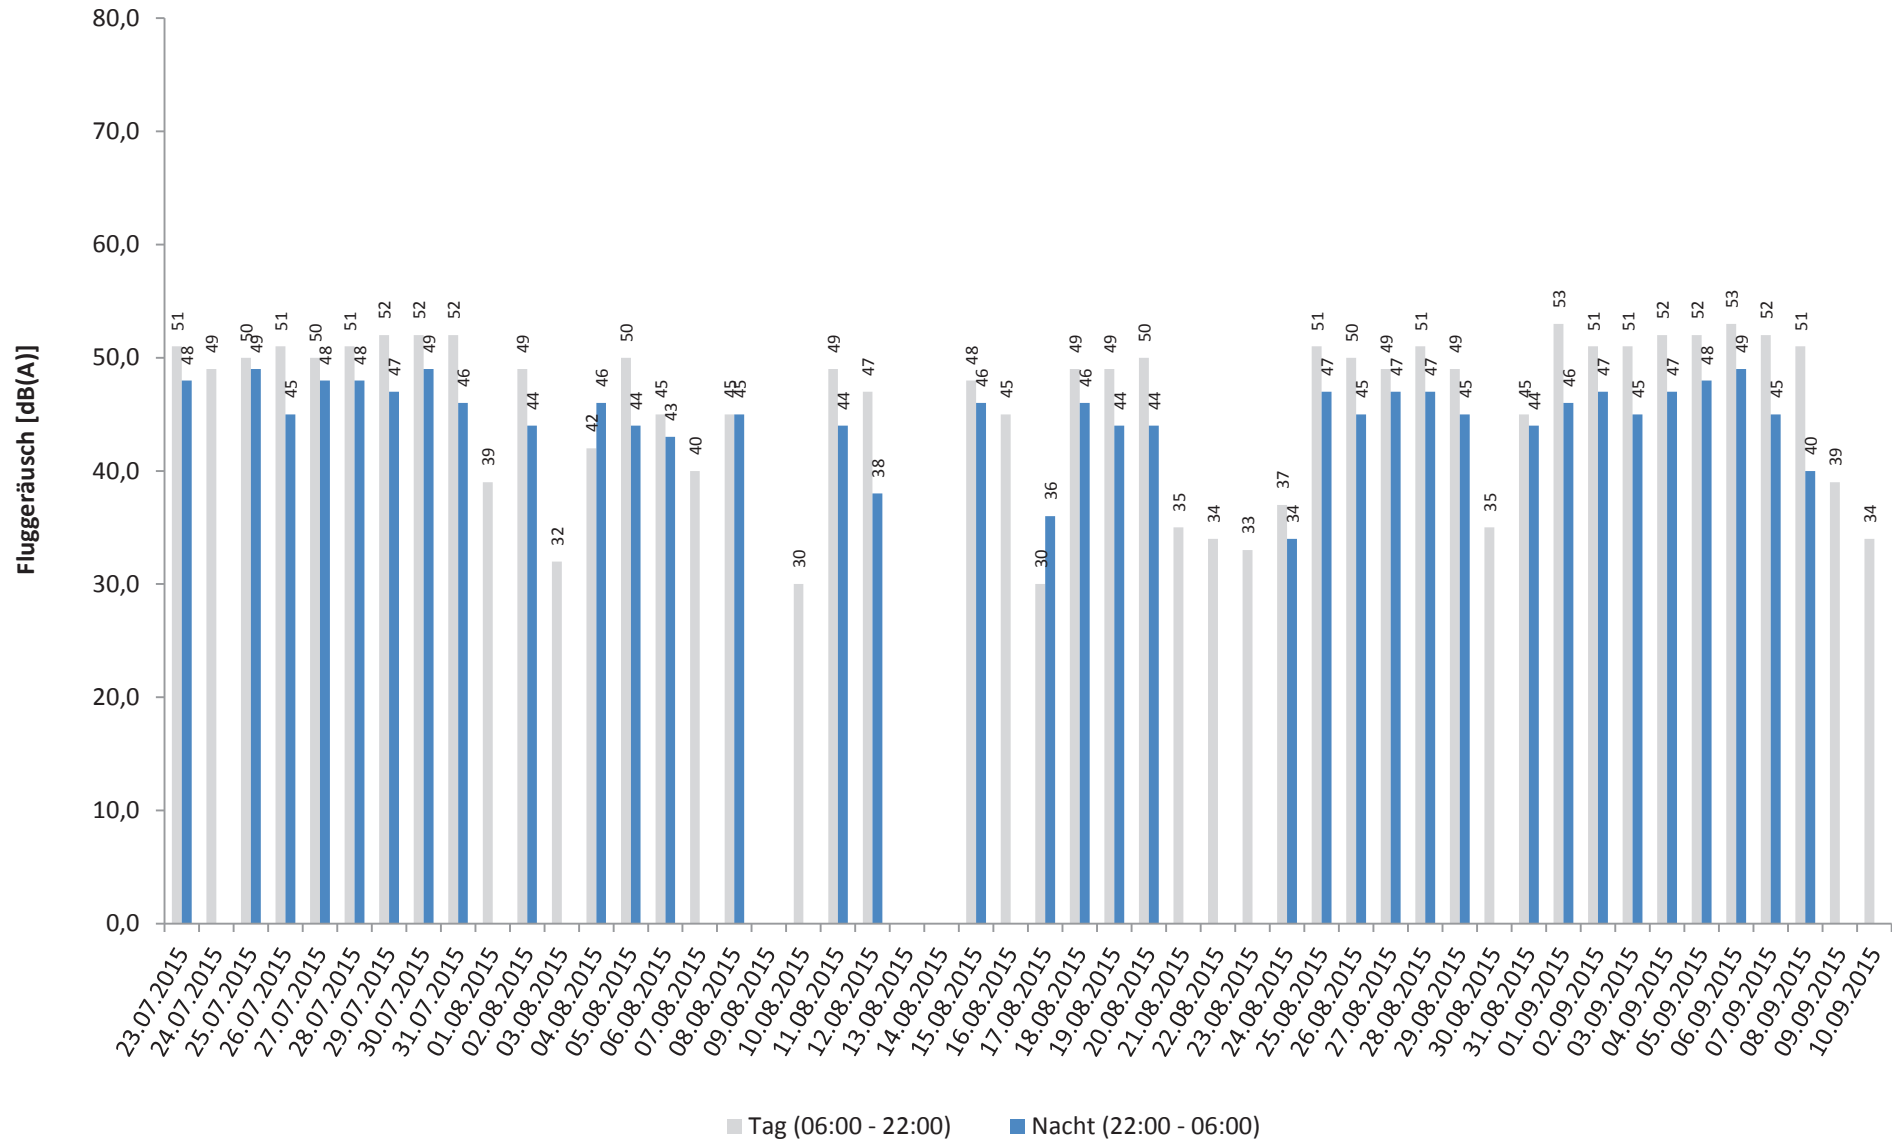

Äquivalente Dauerschallpegel - Fluggeräusch
 MP08 Dahme-Spreewald Eichwalde 1
 26.09.2014 - 15.11.2014

Fluggeräusch: Tag 31 dB(A) Nacht 24 dB(A)

* Verfügbarkeit < 50%

Äquivalente Dauerschallpegel - Fluggeräusch
 MP08 Dahme-Spreewald Eichwalde 2
 23.07.2015 - 10.09.2015

Fluggeräusch: Tag 49 dB(A) Nacht 44 dB(A)

* Verfügbarkeit < 50%