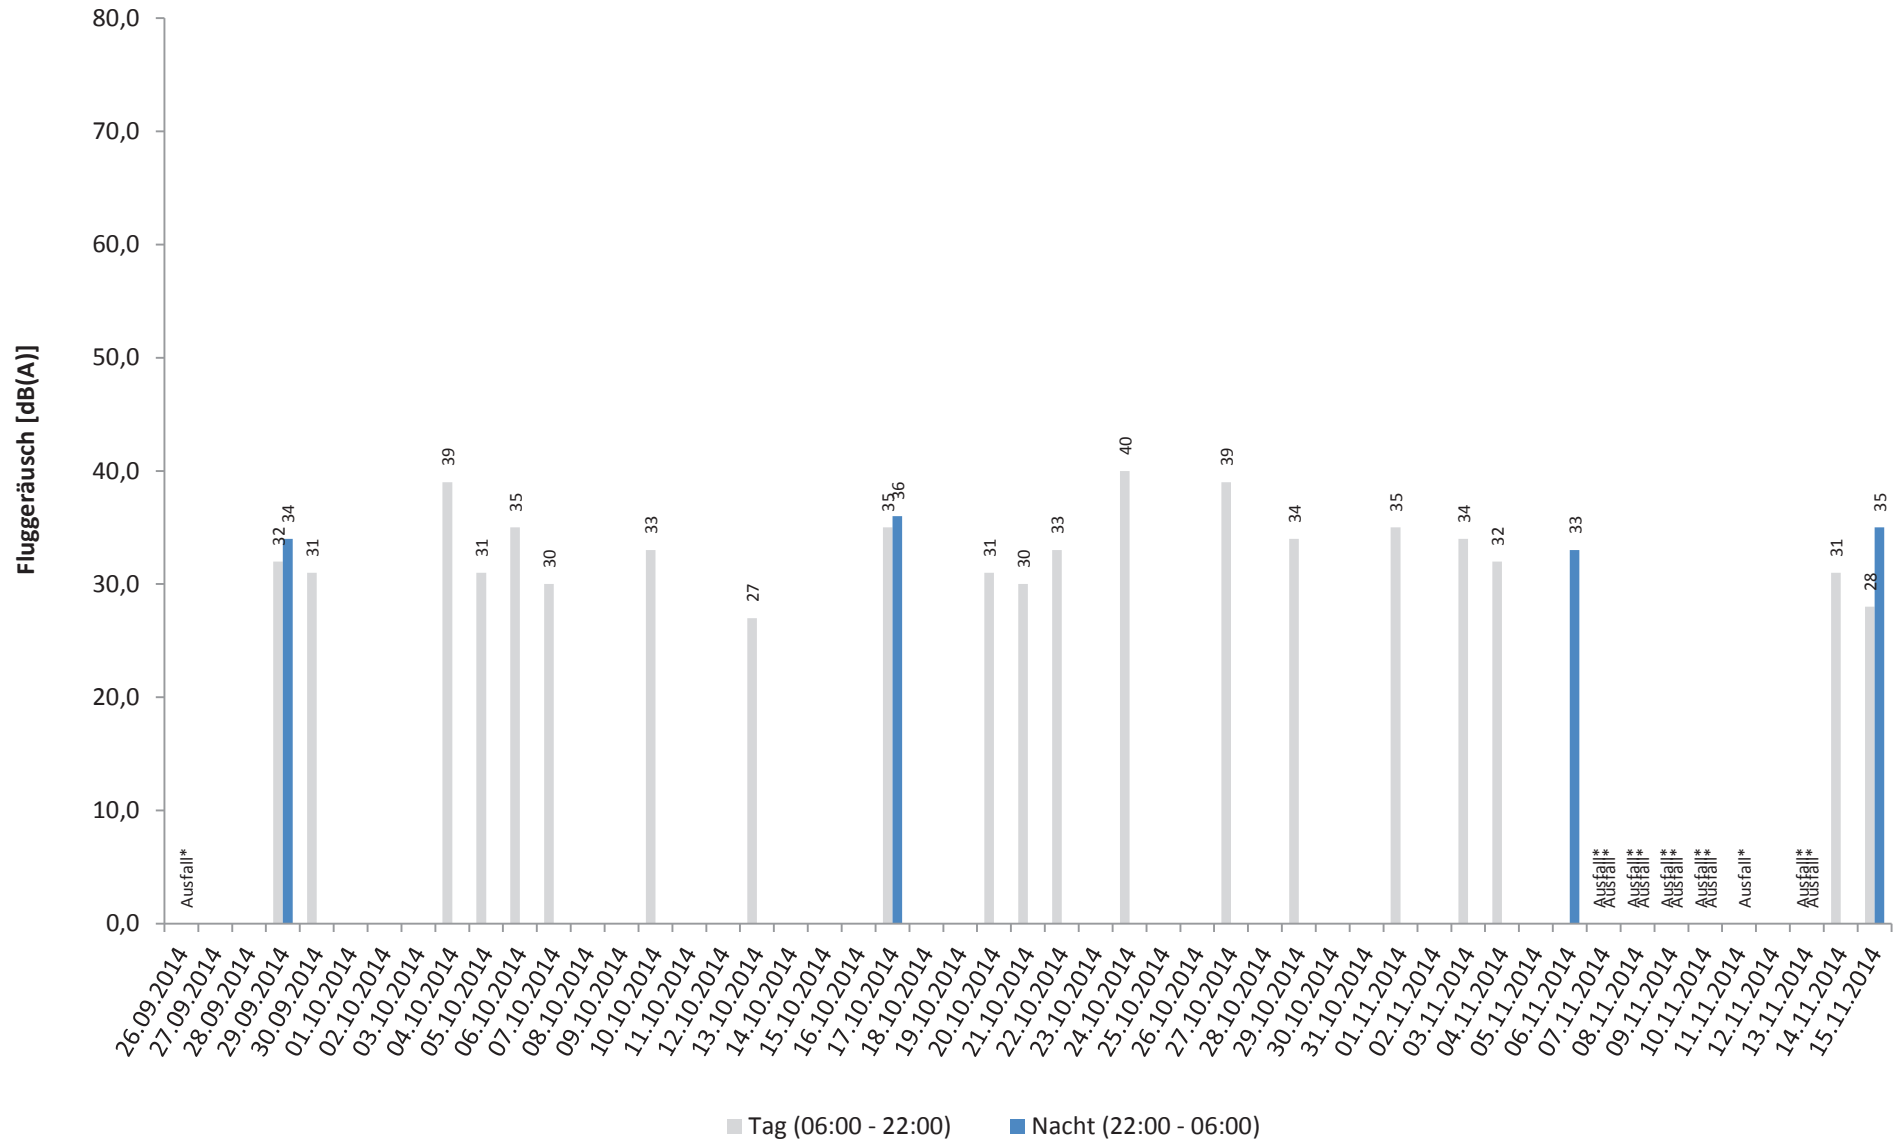

Äquivalente Dauerschallpegel - Fluggeräusch
 MP08 Dahme-Spreewald Eichwalde 1
 26.09.2014 - 15.11.2014

Fluggeräusch: Tag 31 dB(A) Nacht 24 dB(A)

* Verfügbarkeit < 50%

Äquivalente Dauerschallpegel - Fluggeräusch
 MP08 Dahme-Spreewald Eichwalde 2
 23.07.2015 - 10.09.2015

Fluggeräusch: Tag 49 dB(A) Nacht 44 dB(A)

* Verfügbarkeit < 50%