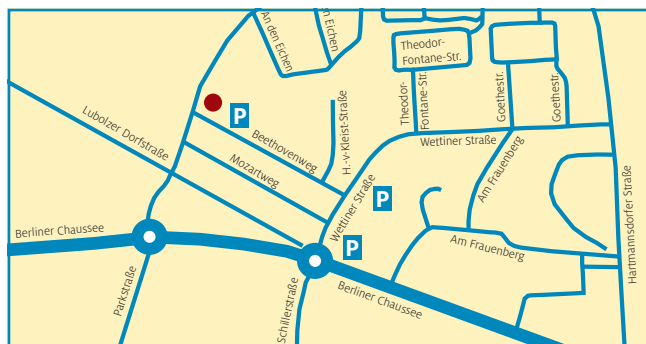

Amt für Kinder, Jugend und Familie

Beratung
Information
Unterstützung

Landkreis
DAHME-SPREEWALD
Einzigartige Natur. Starke Wirtschaft.

Anfahrt Lübben