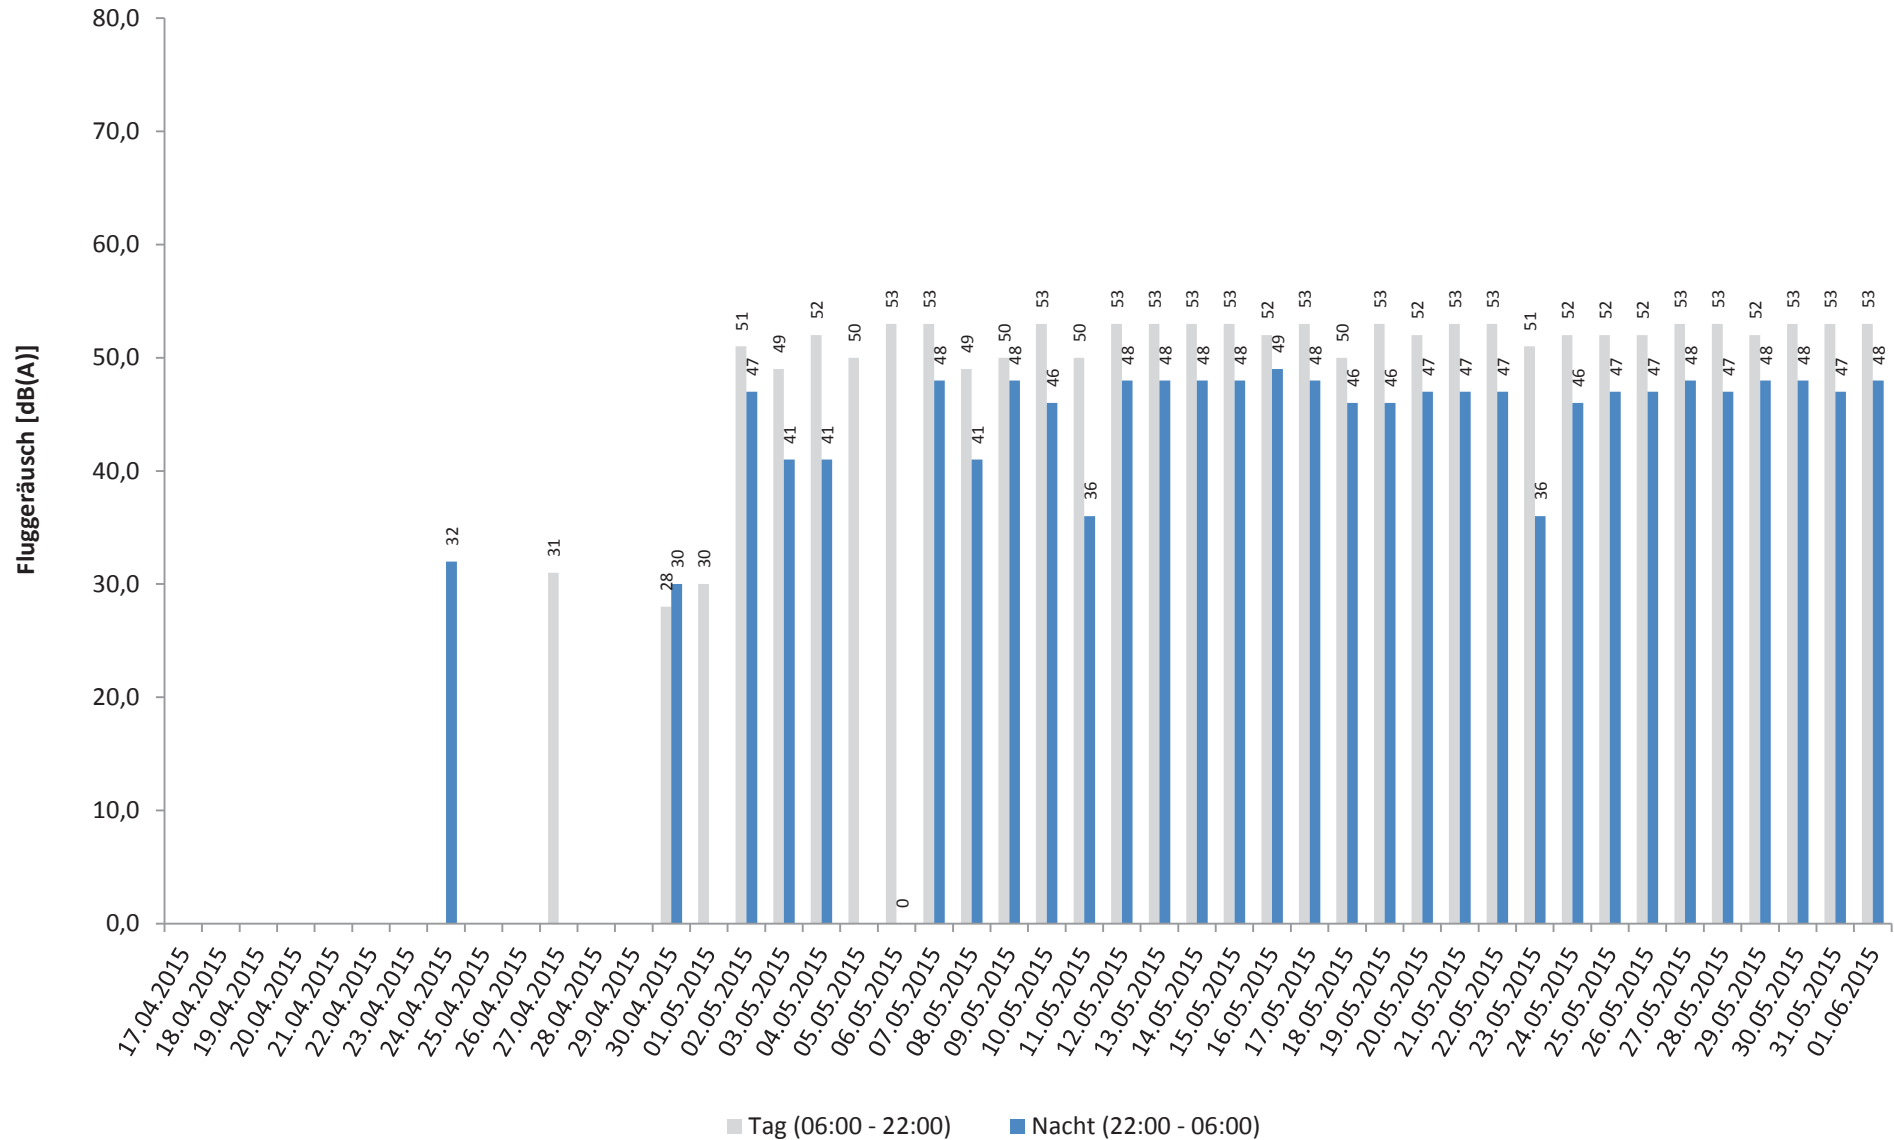

Äquivalente Dauerschallpegel - Fluggeräusch  
 Schulzendorf  
 13.05.2014 - 12.06.2014

Fluggeräusch: Tag 54 dB(A) Nacht 28 dB(A)

\* Verfügbarkeit < 50%

Äquivalente Dauerschallpegel - Fluggeräusch  
 MP08 Dahme-Spreewald Schulzendorf 3  
 17.04.2015 - 01.06.2015

Fluggeräusch: Tag 50 dB(A) Nacht 45 dB(A)

\* Verfügbarkeit < 50%