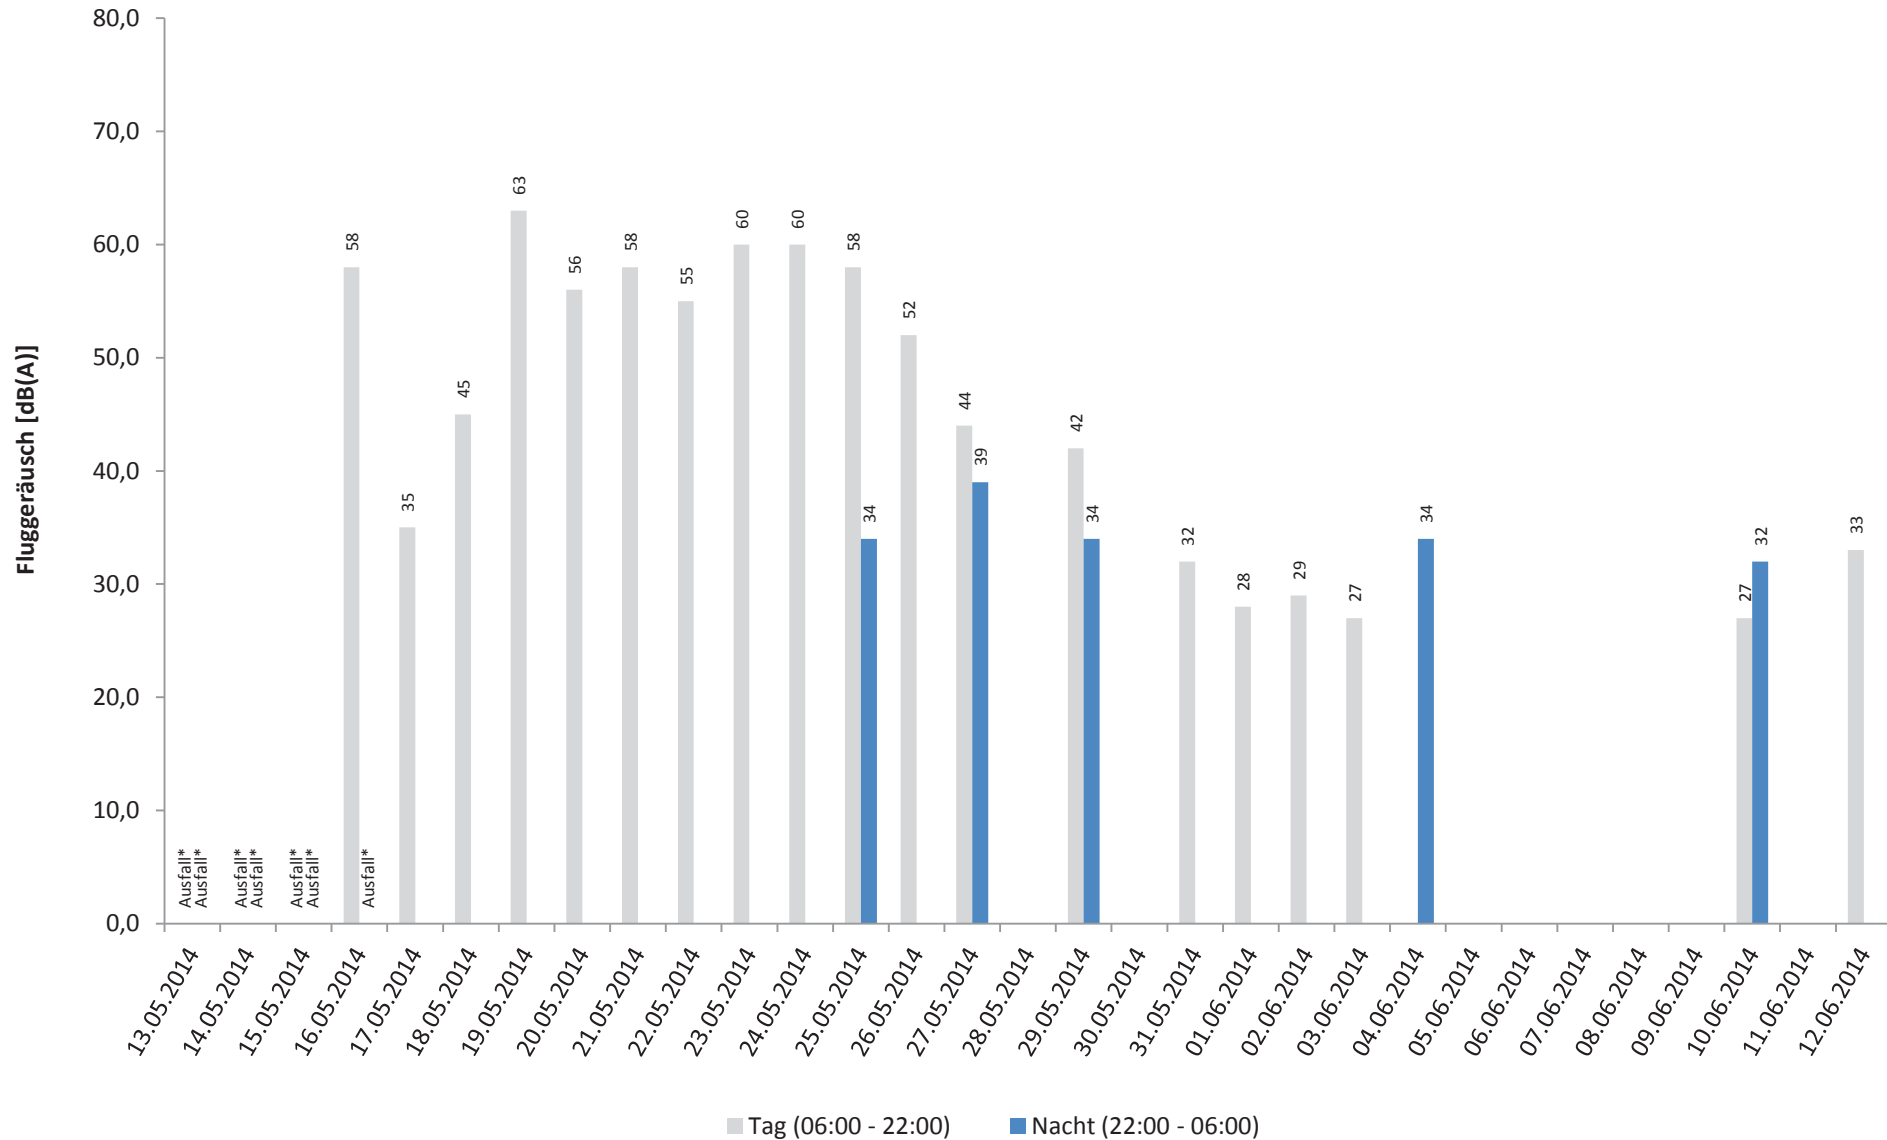

Äquivalente Dauerschallpegel - Fluggeräusch  
 Schulzendorf  
 13.05.2014 - 12.06.2014

Fluggeräusch: Tag 54 dB(A) Nacht 28 dB(A)

\* Verfügbarkeit < 50%

Äquivalente Dauerschallpegel - Fluggeräusch  
 MP08 Dahme-Spreewald Schulzendorf 3  
 17.04.2015 - 01.06.2015

Fluggeräusch: Tag 50 dB(A) Nacht 45 dB(A)

\* Verfügbarkeit < 50%