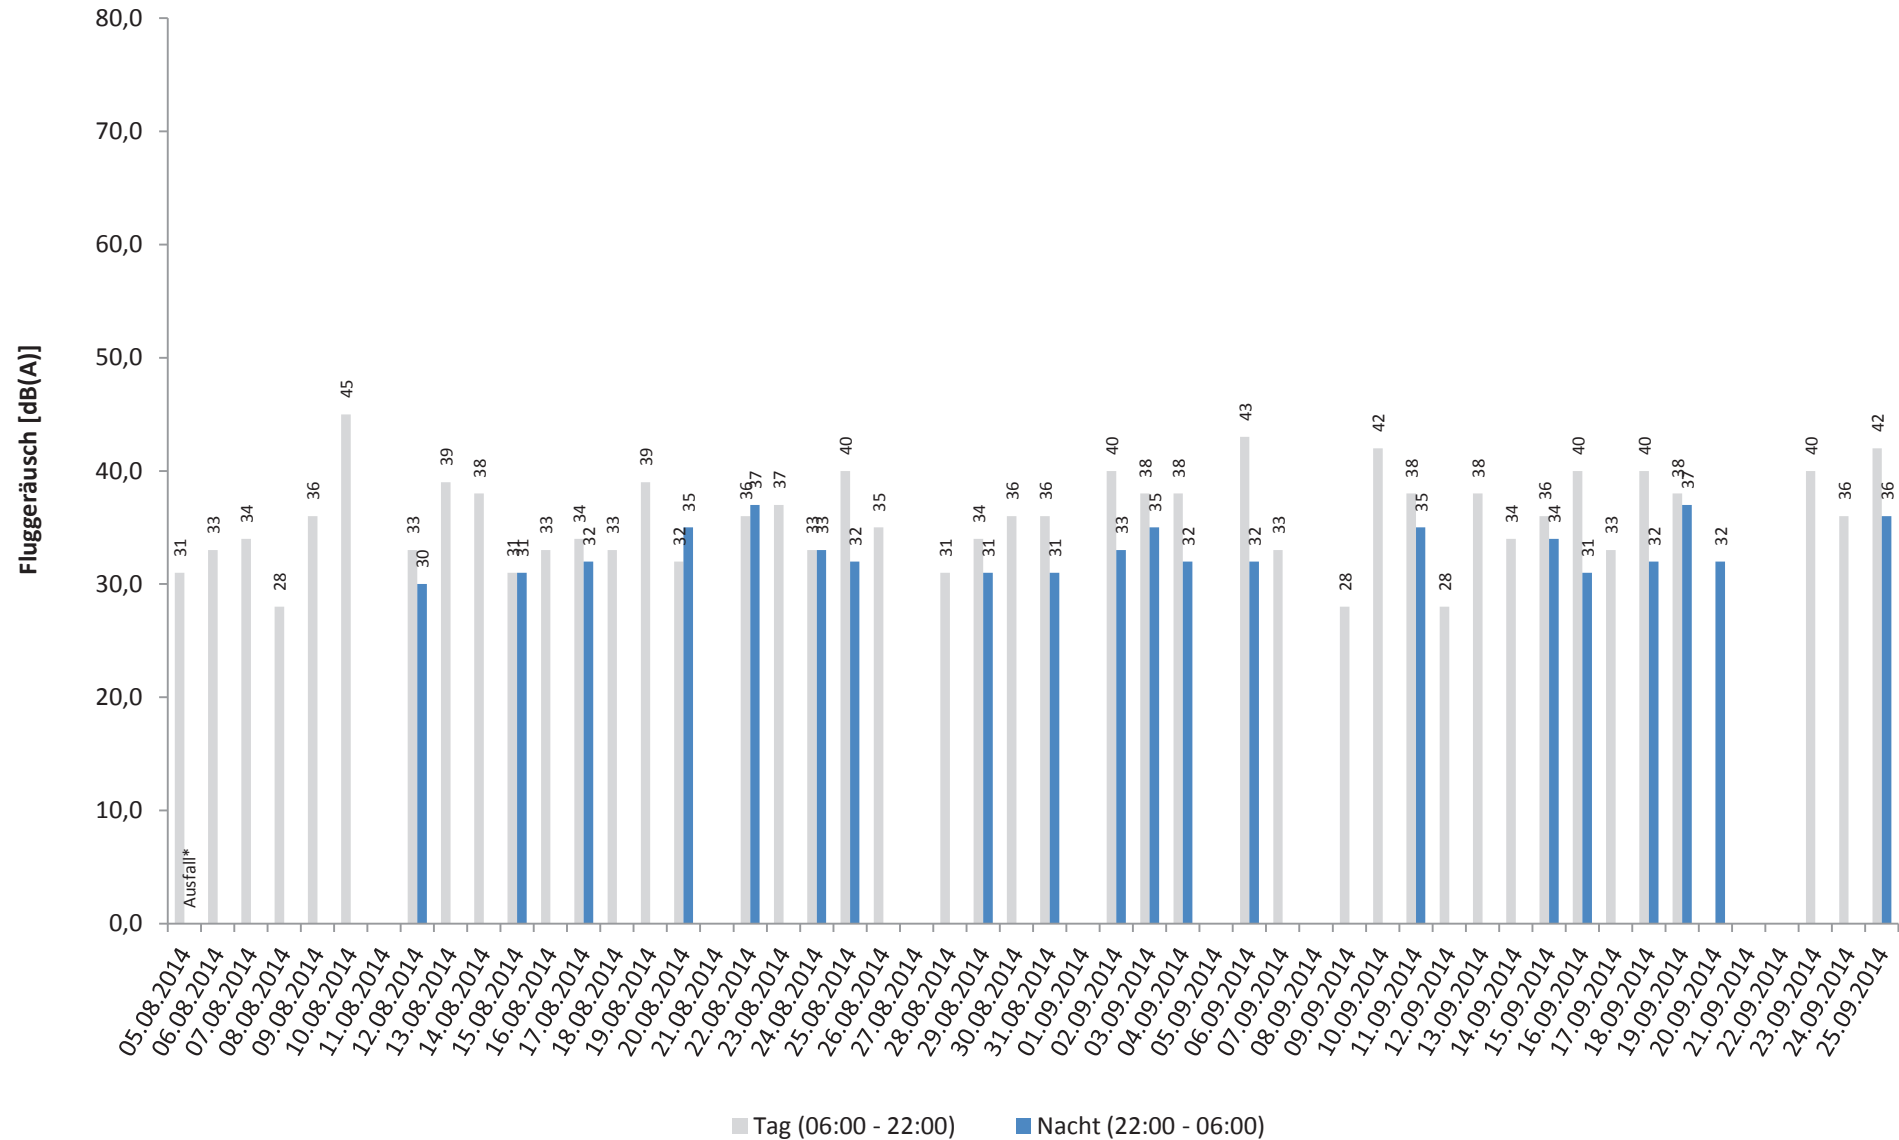

Äquivalente Dauerschallpegel - Fluggeräusch  
 MP08 Dahme-Spreewald Waltersdorf 3  
 05.08.2014 - 25.09.2014

Fluggeräusch: Tag 37 dB(A) Nacht 30 dB(A)

\* Verfügbarkeit < 50%

Äquivalente Dauerschallpegel - Fluggeräusch  
 MP08 Dahme-Spreewald Waltersdorf 4  
 02.06.2015 - 22.07.2015

Fluggeräusch: Tag 58 dB(A) Nacht 53 dB(A)

\* Verfügbarkeit < 50%