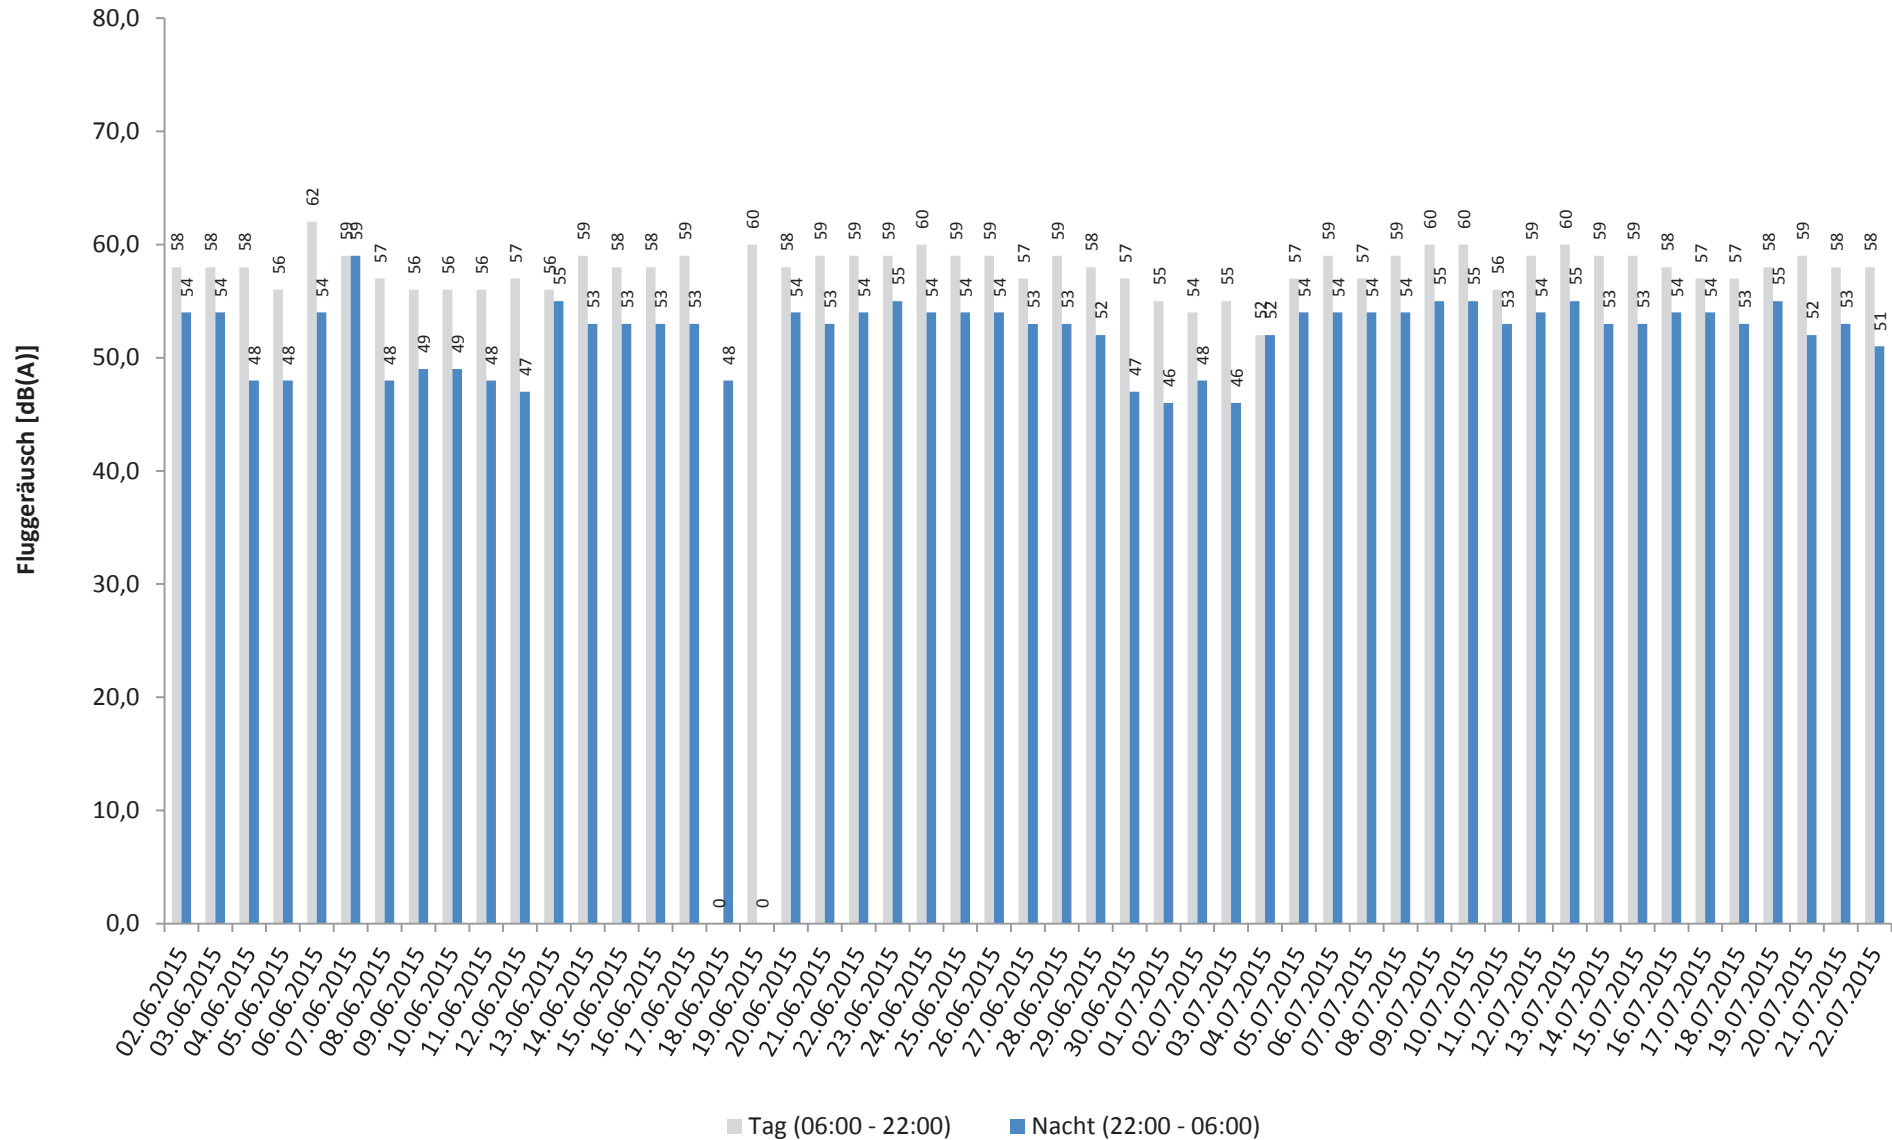

Äquivalente Dauerschallpegel - Fluggeräusch  
 MP08 Dahme-Spreewald Waltersdorf 3  
 05.08.2014 - 25.09.2014

Fluggeräusch: Tag 37 dB(A) Nacht 30 dB(A)

\* Verfügbarkeit < 50%

Äquivalente Dauerschallpegel - Fluggeräusch  
 MP08 Dahme-Spreewald Waltersdorf 4  
 02.06.2015 - 22.07.2015

Fluggeräusch: Tag 58 dB(A) Nacht 53 dB(A)

\* Verfügbarkeit < 50%